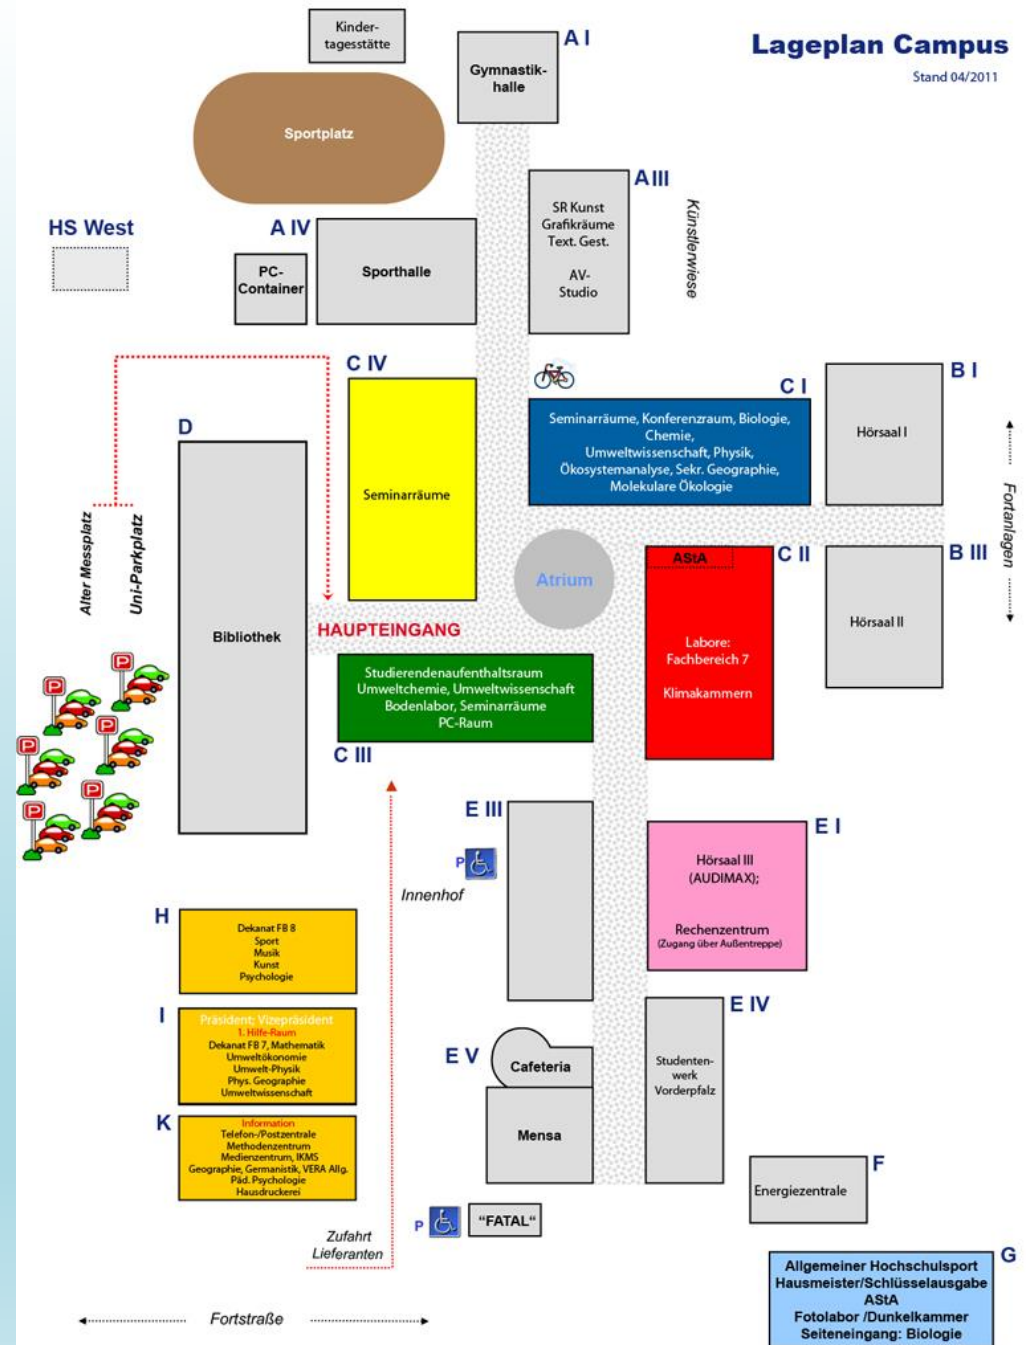

Universität Koblenz-Landau, Campus Landau
Ab Januar 2023: Rheinland-Pfälzische Technische
Universität Kaiserslautern-Landau (RPTU),
Campus Landau

Masterstudiengang Erziehungswissenschaft

Begrüßung

WS 22/23

Dr. Thilo Schmidt

Allgemeine Fachstudienberatung für den MA Erziehungswissenschaft,
Dozent im Teilstudiengang Pädagogik der frühen Kindheit

*Herzlich
Willkommen*

Diese Präsentation wird verlinkt unter:

Google → Arbeitsbereich Pädagogik der frühen Kindheit → Aktuelles

<https://www.uni-koblenz-landau.de/de/landau/fb5/bildung-kind-jugend/paedagogik-der-fruehen-kindheit/aktuelles>

Lageplan Universität Koblenz-Landau Campus Landau

Lageplan Campus in Landau

Studienangebot im Master Erziehungswissenschaft

Allgemeine Erziehungswissenschaft u. päd. Handlungskompetenz (AEW)

Teilstudiengänge

Betriebspädagogik/Personalentwicklung

Pädagogik der frühen Kindheit

Sonderpädagogik / Teilhabe an gesellschaftlichen Systemen